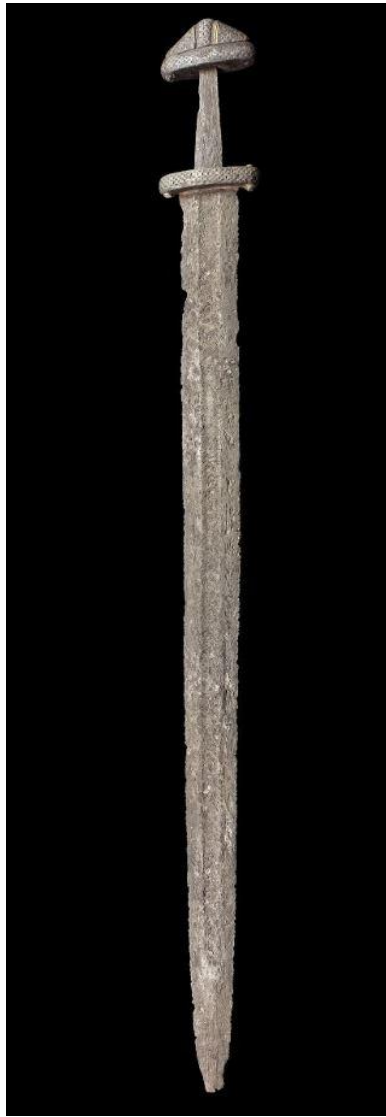

Bild	Mittelalter	9./10. Jahrhundert	Wikingerüberfälle	Schwertfund aus der Elbe
------	-------------	--------------------	-------------------	--------------------------

Schwert aus der Zeit der Wikingerüberfälle, gefunden in der Elbe.

Bild: Archäologisches Museum Hamburg.